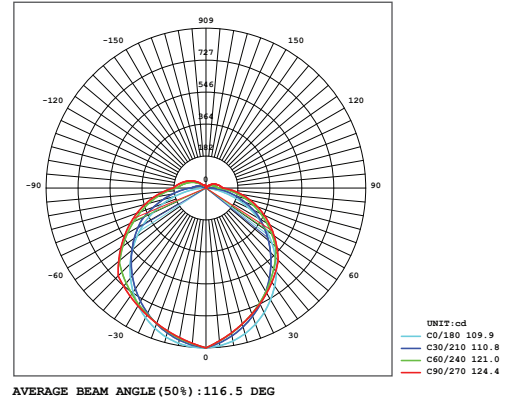

Işık Eğrisi

Renk Sıcaklık Tablosu

Opsiyonel Özellikler

Renk Sıcaklığı	: 3000K / 4000K / 6500K
DALI Uyumluluğu	: Var
Sensör	: Var