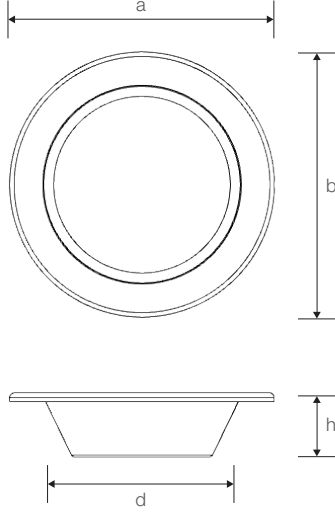

MiA

24W Sıva Altı Downlight LED Aydınlatma Armatürü

Ürün Kodu

: VL492024-DOB

Standart Model

Ürün ölçüleri (mm)

	a	b	h	d
Standart	179	179	52	150

Ağırlık (kg)